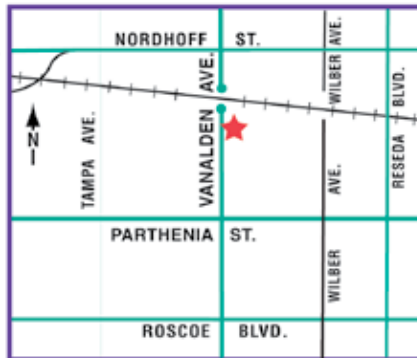

Cuando: Sábado
4 de Junio, 2016

Hora: 9:00 a.m.
a 2:30 p.m.

Lugar: South L.A.
District yard
786 S. Mission
Road
Los Angeles, CA
90023

Cuando: Sábado
14 de Mayo, 2016

Hora: 9:00 a.m.
a 2:30 p.m.

Lugar: West Valley
District Yard
8840 Vanalden
Avenue
Northridge, CA
91324

Cuando: Sábado
11 de Junio, 2016

Hora: 9:00 a.m.
a 2:30 p.m.

Lugar: Harbor
District Yard
1400 N. Gaffey
Street
San Pedro, CA
90731

Cuando: Sábado
21 de Mayo, 2016

Hora: 9:00 a.m.
a 2:30 p.m.

Lugar: North Central
District Yard
452 N. San
Fernando Road
Los Angeles, CA
90031