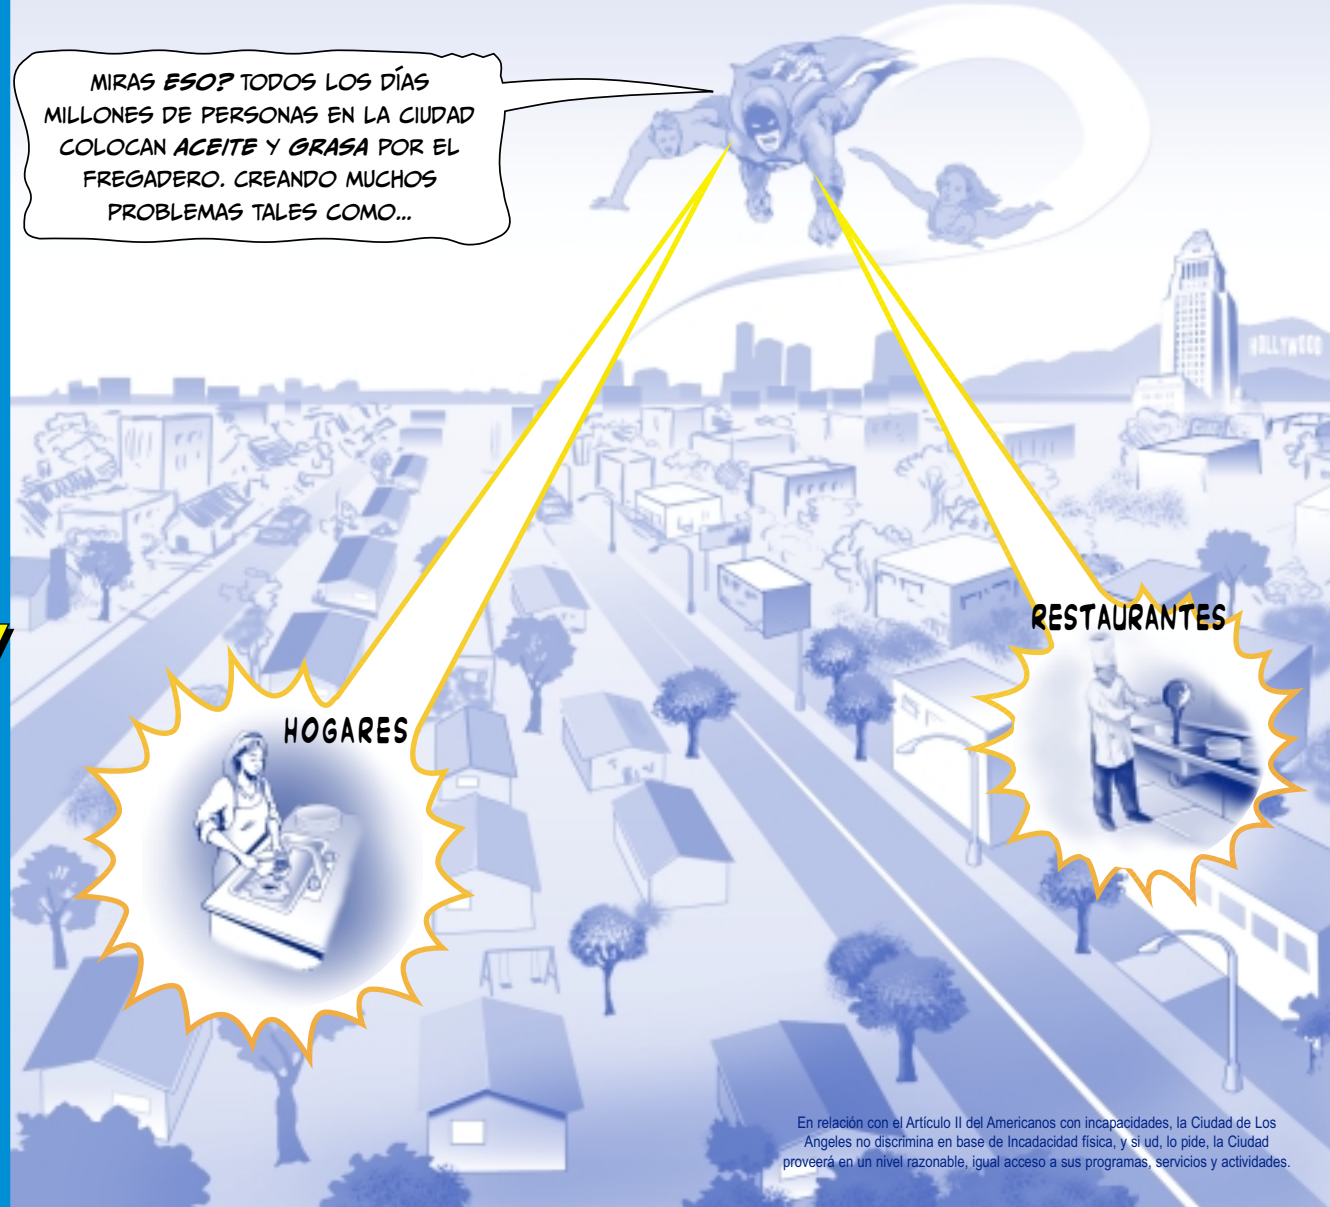

HOGARES

RESTAURANTES

En relación con el Artículo 11 del Americanos con incapacidades, la Ciudad de Los Angeles no discrimina en base de Incapacidad física, y si ud, lo pide, la Ciudad proveerá en un nivel razonable, igual acceso a sus programas, servicios y actividades.