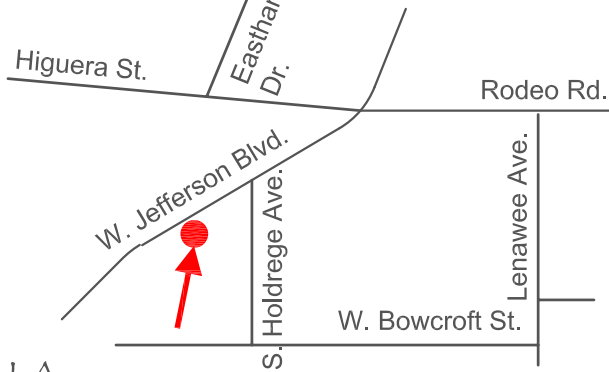

GRATIS

ABONO PARA PLANTAS

Lake View Terrace

11950 Lopez Cyn. Rd., Sylmar, CA 91342

Sheldon-Arleta

12455 Wicks St, Sun Valley, L.A., CA 91352

West Valley

16600 Roscoe Pl. North Hill, CA 91343

Donald C. Tillman

15900 Victory Blvd. Van Nuys, CA 91406

West LA

6000 W. Jefferson Blvd., L.A., CA 90016

East LA

2649 E. Washington Blvd., L.A., CA 90023

Elysian Valley

3000 Gilroy St., Los Angeles, CA 90039

San Pedro

1400 N. Gaffey St. San Pedro, CA 90731

All maps
Not to scale